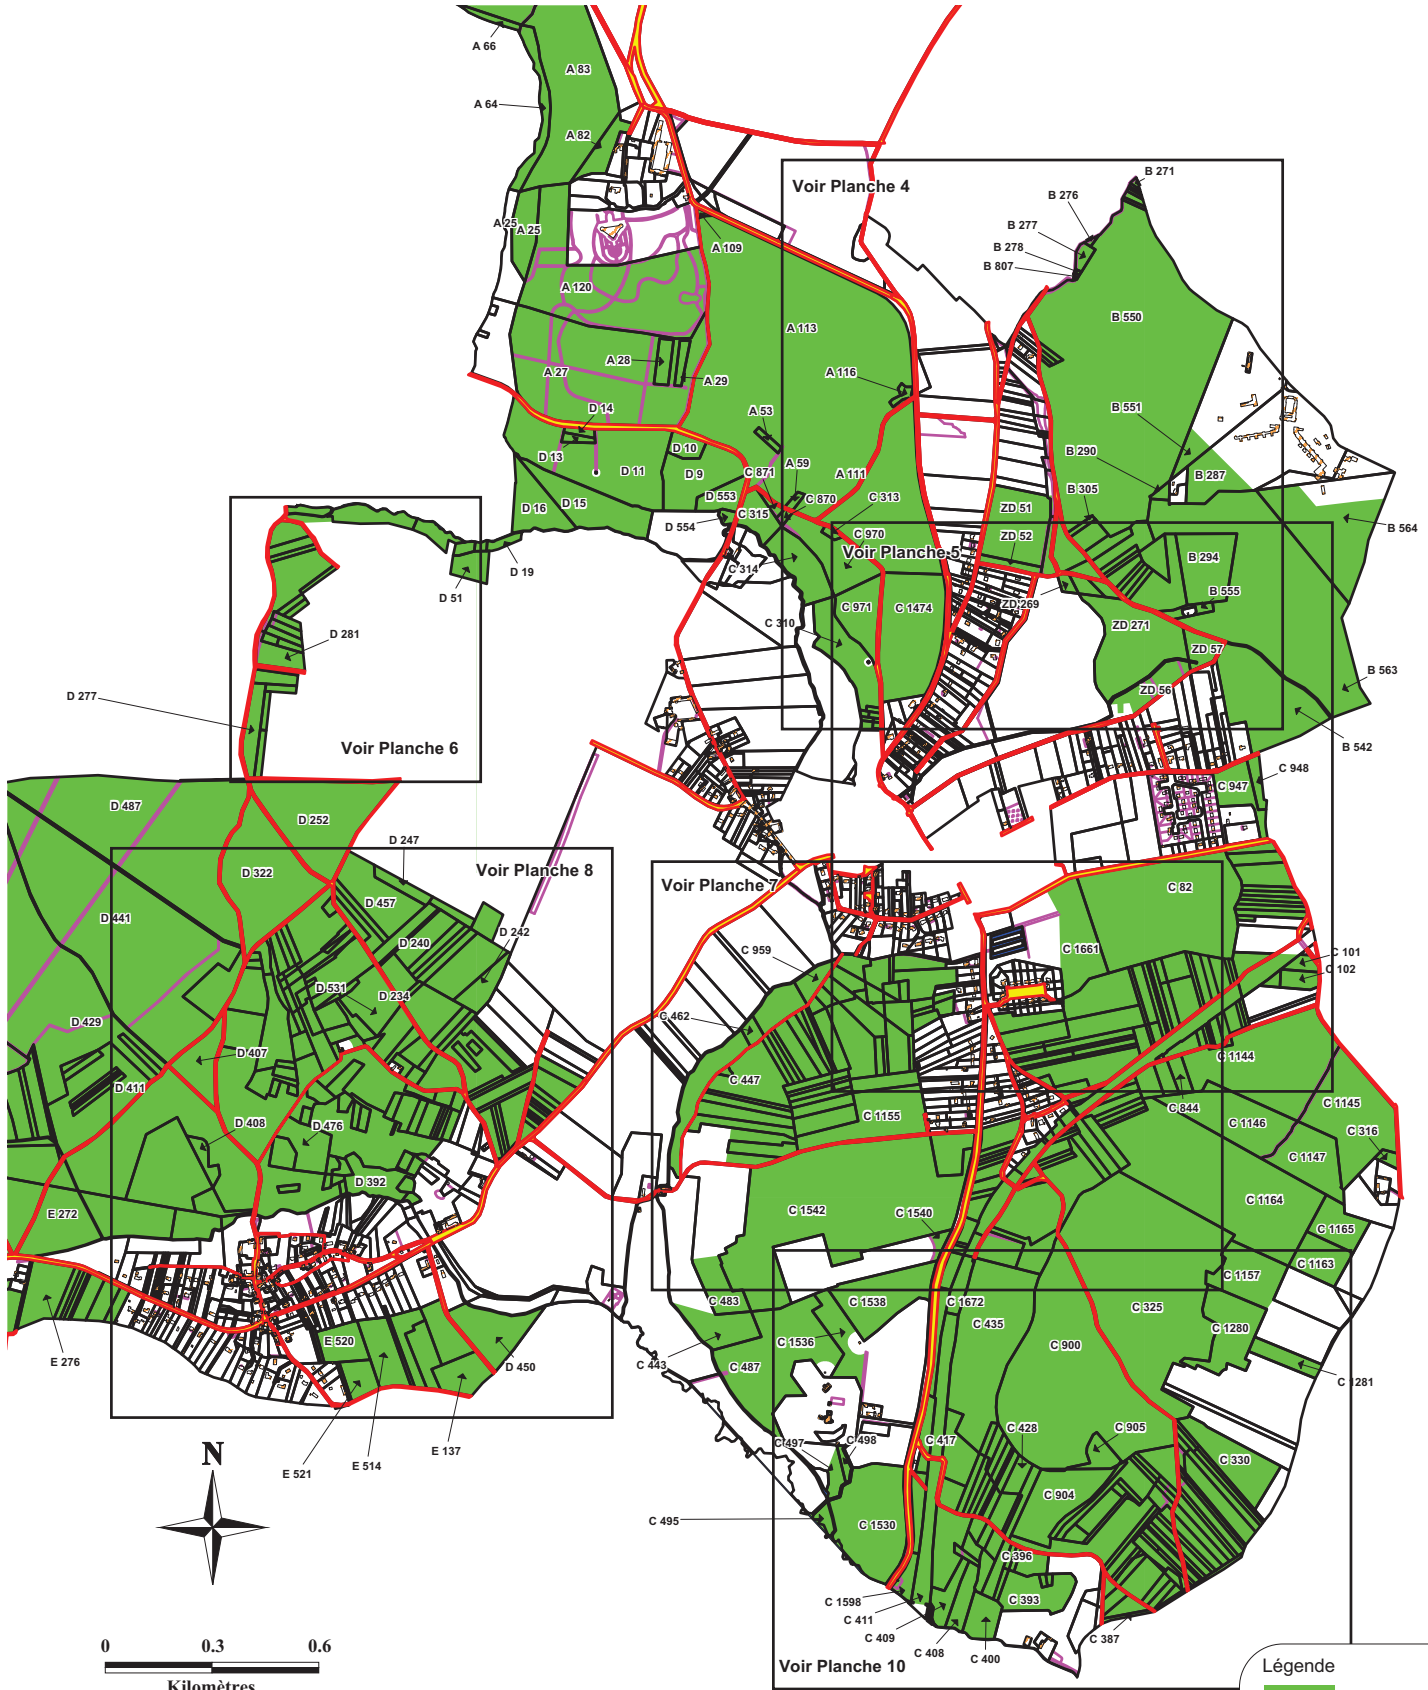

-  Limite de classement
-  Bâti
-  Voirie
-  Cadastre
-  hydrographie
-  Divers

Préfecture des Yvelines

DDAF 78

ENSEMBLE

**Légende**

-  Limite de classement
-  Bâti
-  Voirie
-  Cadastre
-  Hydrographie
-  Divers
- L31 parcelle cadastrale classée

DDAF78 - FB - 13/09/06

Préfecture des Yvelines

DDAF 78

PLANCHE 1

Échelle: 1:7 500

Légende

- Limite de classement
  - Bâti
  - Voirie
  - Cadastre
  - Hydrographie
  - Divers
- L31 parcelle cadastrale classée