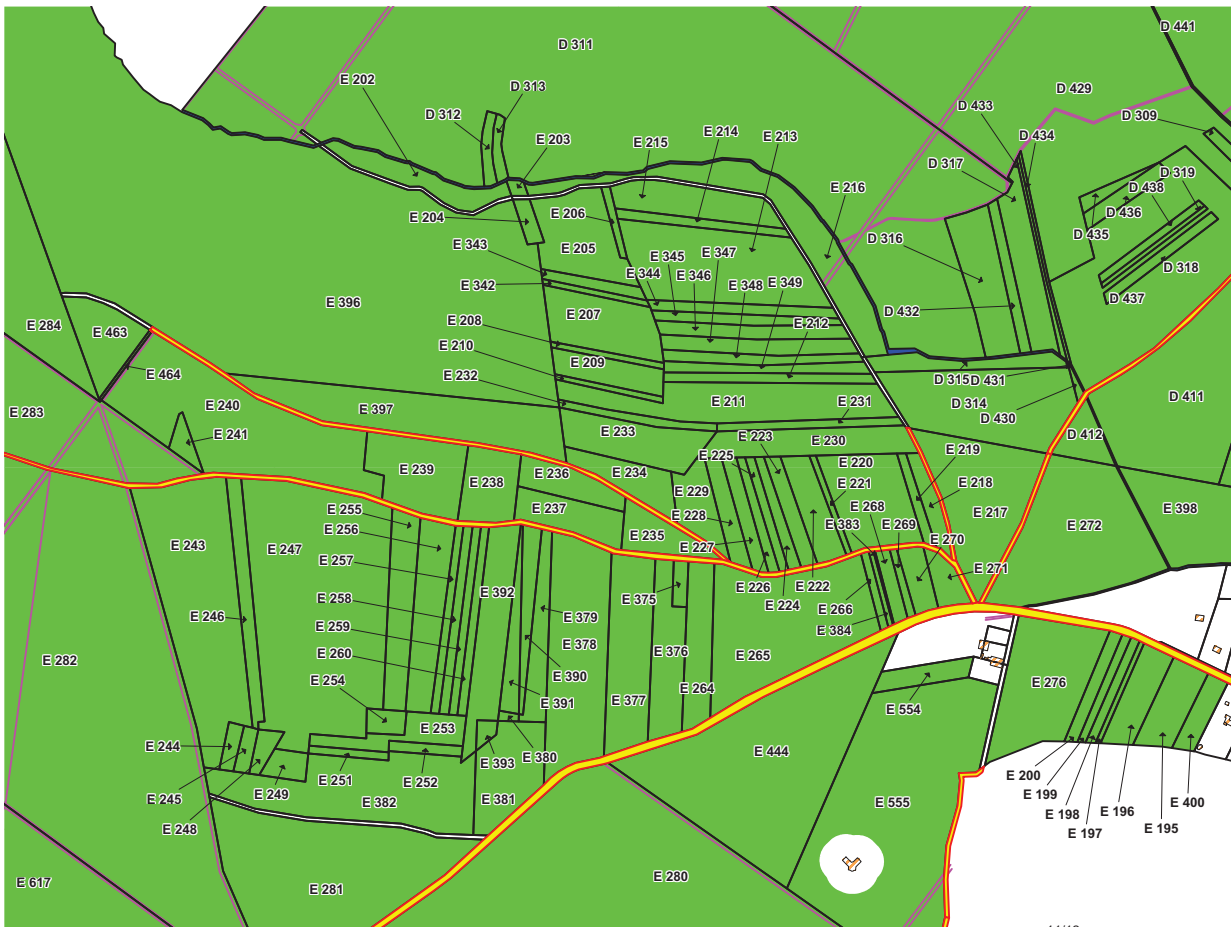

PLANCHE 9

Légende

- Limite de classement
- Bâti
- Voirie
- Cadastre
- Hydrographie
- Divers
- L31 parcelle cadastrale classée

DDAF78 - FB - 13/09/06

0 0.1 0.2
Kilomètres
Échelle: 1:5 000

Préfecture des Yvelines
MINISTÈRE
DE L'AGRICULTURE
ET DE LA PÊCHE

DDAF 78