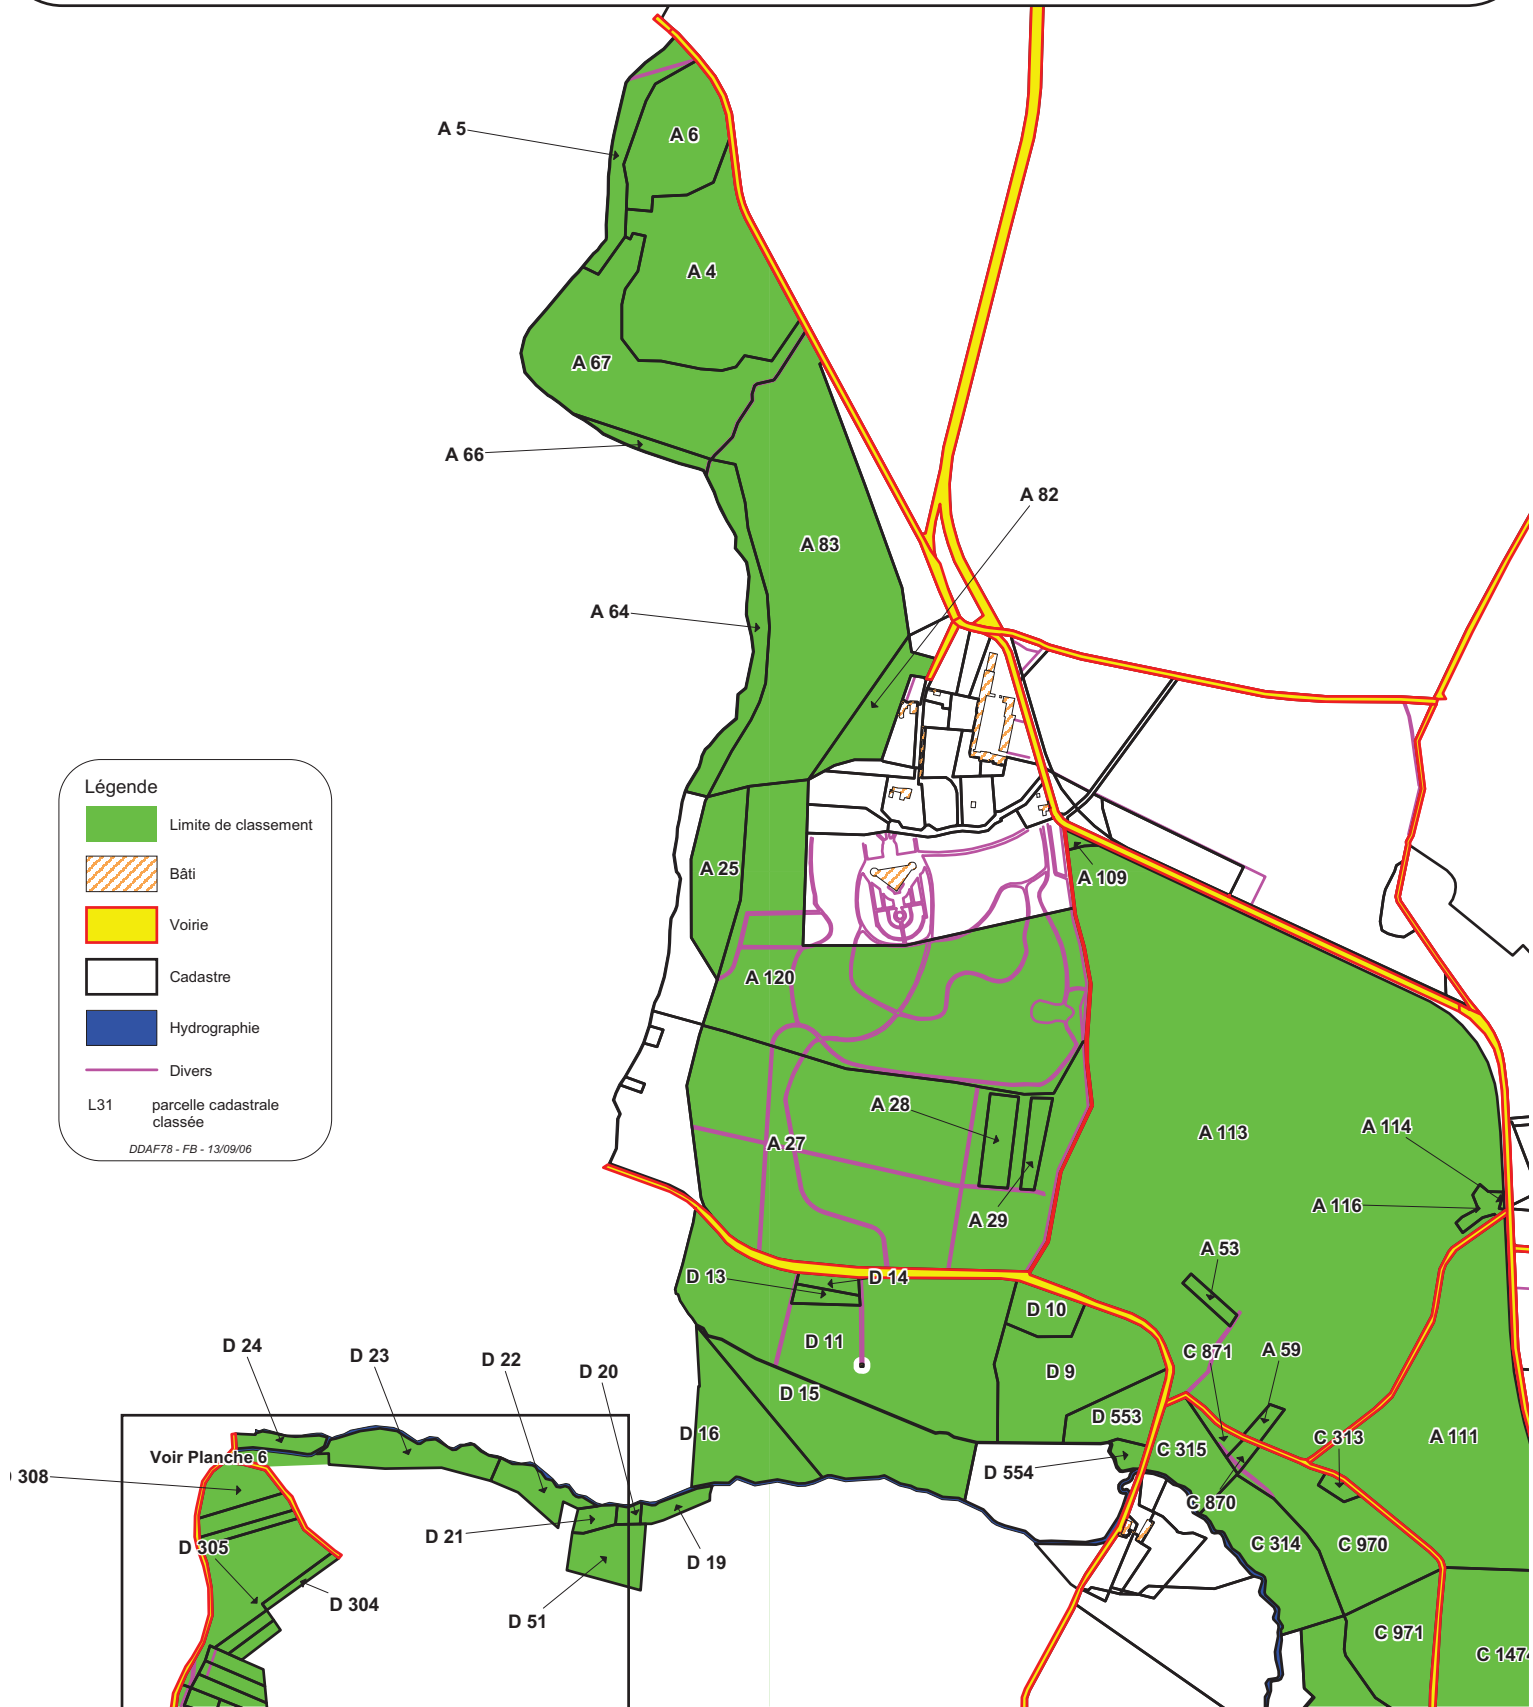

-  Limite de classement
-  Bâti
-  Voirie
-  Cadastre
-  hydrographie
-  Divers

Préfecture des Yvelines

DDAF 78

ENSEMBLE

**Légende**

-  Limite de classement
-  Bâti
-  Voirie
-  Cadastre
-  Hydrographie
-  Divers
- L31 parcelle cadastrale classée

DDAF78 - FB - 13/09/06

Préfecture des Yvelines

DDAF 78

PLANCHE 1

Échelle: 1:7 500

Légende

- Limite de classement
  - Bâti
  - Voirie
  - Cadastre
  - Hydrographie
  - Divers
- L31 parcelle cadastrale classée