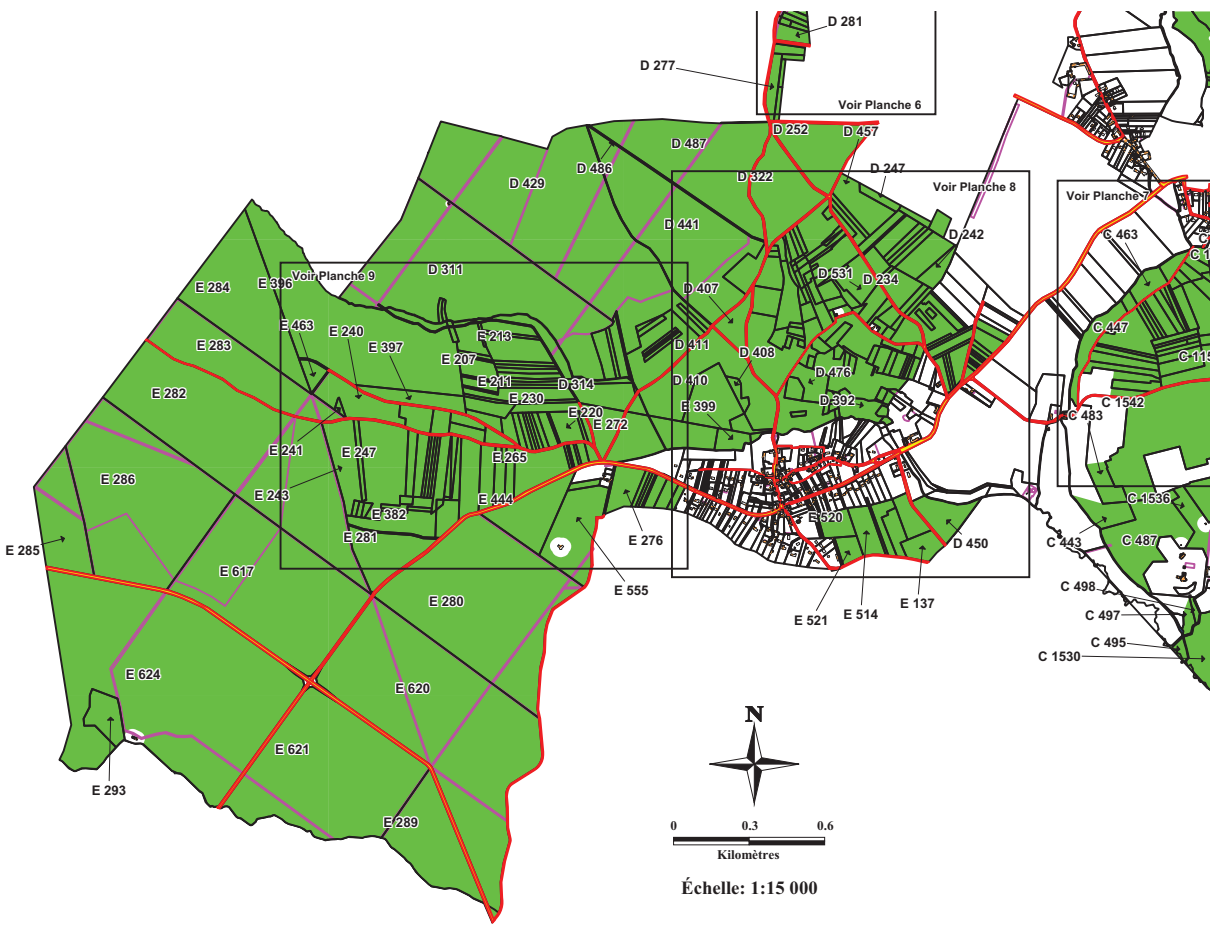

-  Limite de classement
-  Bâti
-  Voirie
-  Cadastre
-  hydrographie
-  Divers

Préfecture des Yvelines

DDAF 78

ENSEMBLE

**Légende**

-  Limite de classement
-  Bâti
-  Voirie
-  Cadastre
-  Hydrographie
-  Divers
- L31 parcelle cadastrale classée

DDAF78 - FB - 13/09/06

Préfecture des Yvelines

DDAF 78

PLANCHE 1

Échelle: 1:7 500

Légende

- Limite de classement
  - Bâti
  - Voirie
  - Cadastre
  - Hydrographie
  - Divers
- L31 parcelle cadastrale classée

Préfecture des Yvelines

DDAF 78

PLANCHE 2

Légende

- Limite de classement
- Bâti
- Voie
- Cadastré
- Hydrographie
- Divers

L31 parcelle cadastrale classée  
DDAF78 - FB - 13/09/06

Préfecture des Yvelines

MINISTÈRE  
DE L'AGRICULTURE  
ET DE LA PÊCHE