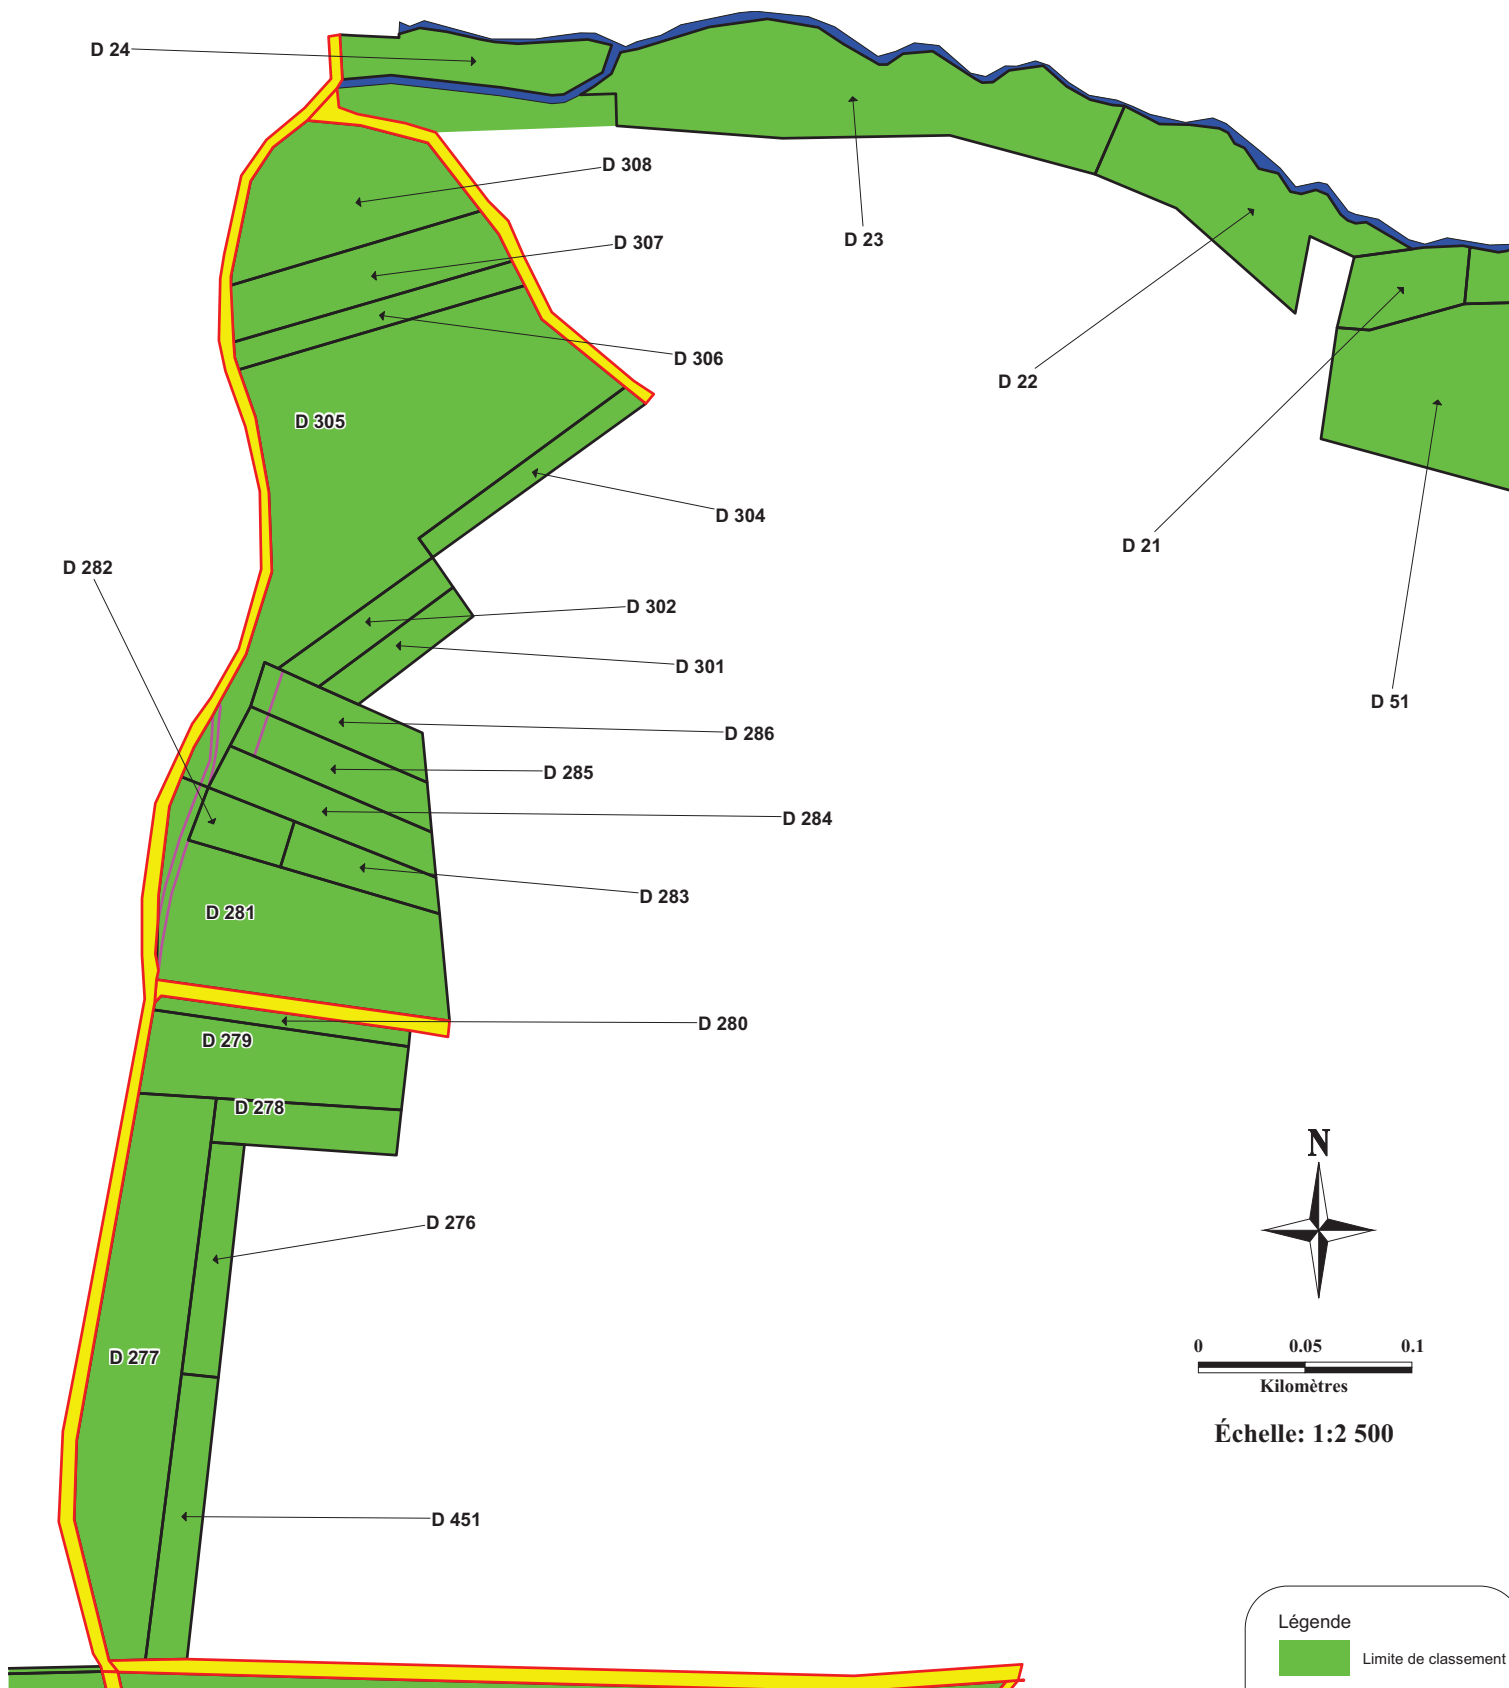

L31 parcelle cadastrale classée

DDAF78 - FB - 13/09/06

**Légende**

- Limite de classement
- Bâti
- Voirie
- Cadastre
- Hydrographie
- Divers
- L31 parcelle cadastrale classée

DDAF78 - FB - 13/09/06

Préfecture des Yvelines

DDAF 78

PLANCHE 5

Échelle: 1:5 000

Légende

-  Limite de classement
-  Bâti
-  Voirie
-  Cadastre
-  Hydrographie
-  Divers
-  L31 parcelle cadastrale classée

PLANCHE 7

- Légende
- Limite de classement
  - Bâti
  - Voirie
  - Cadastre
  - Hydrographie
  - Divers
  - L31 parcelle cadastrale classée
- DDAF78 - FB - 13/09/06