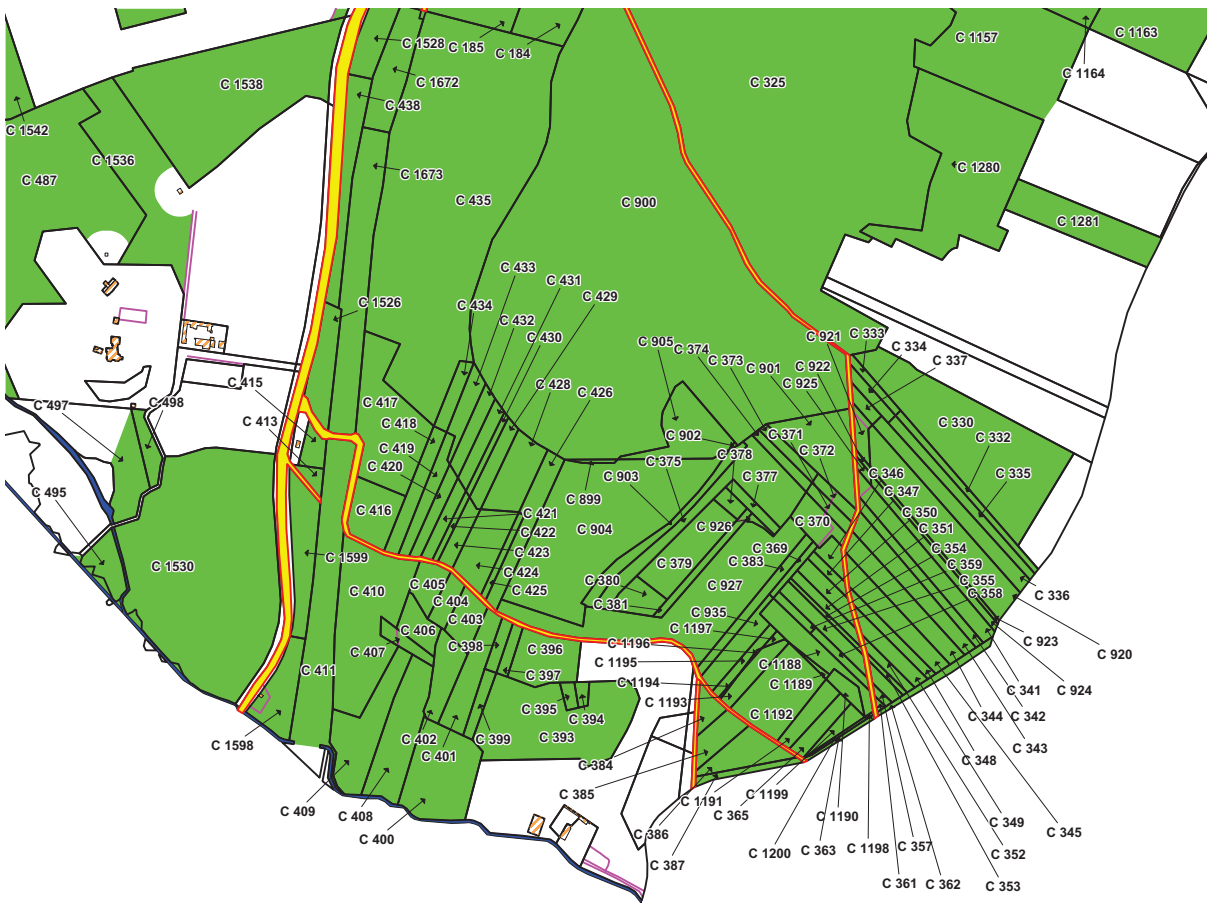

Légende

- Limite de classement
- Bâti
- Voie
- Cadastre
- Hydrographie
- Divers
- L31 parcelle cadastrale classée
  DDAF78 - FB - 13/09/06

Kilomètres

Échelle: 1:5 000

Préfecture des Yvelines

MINISTÈRE
DE L'AGRICULTURE
ET DE LA PÊCHE

DDAF 78