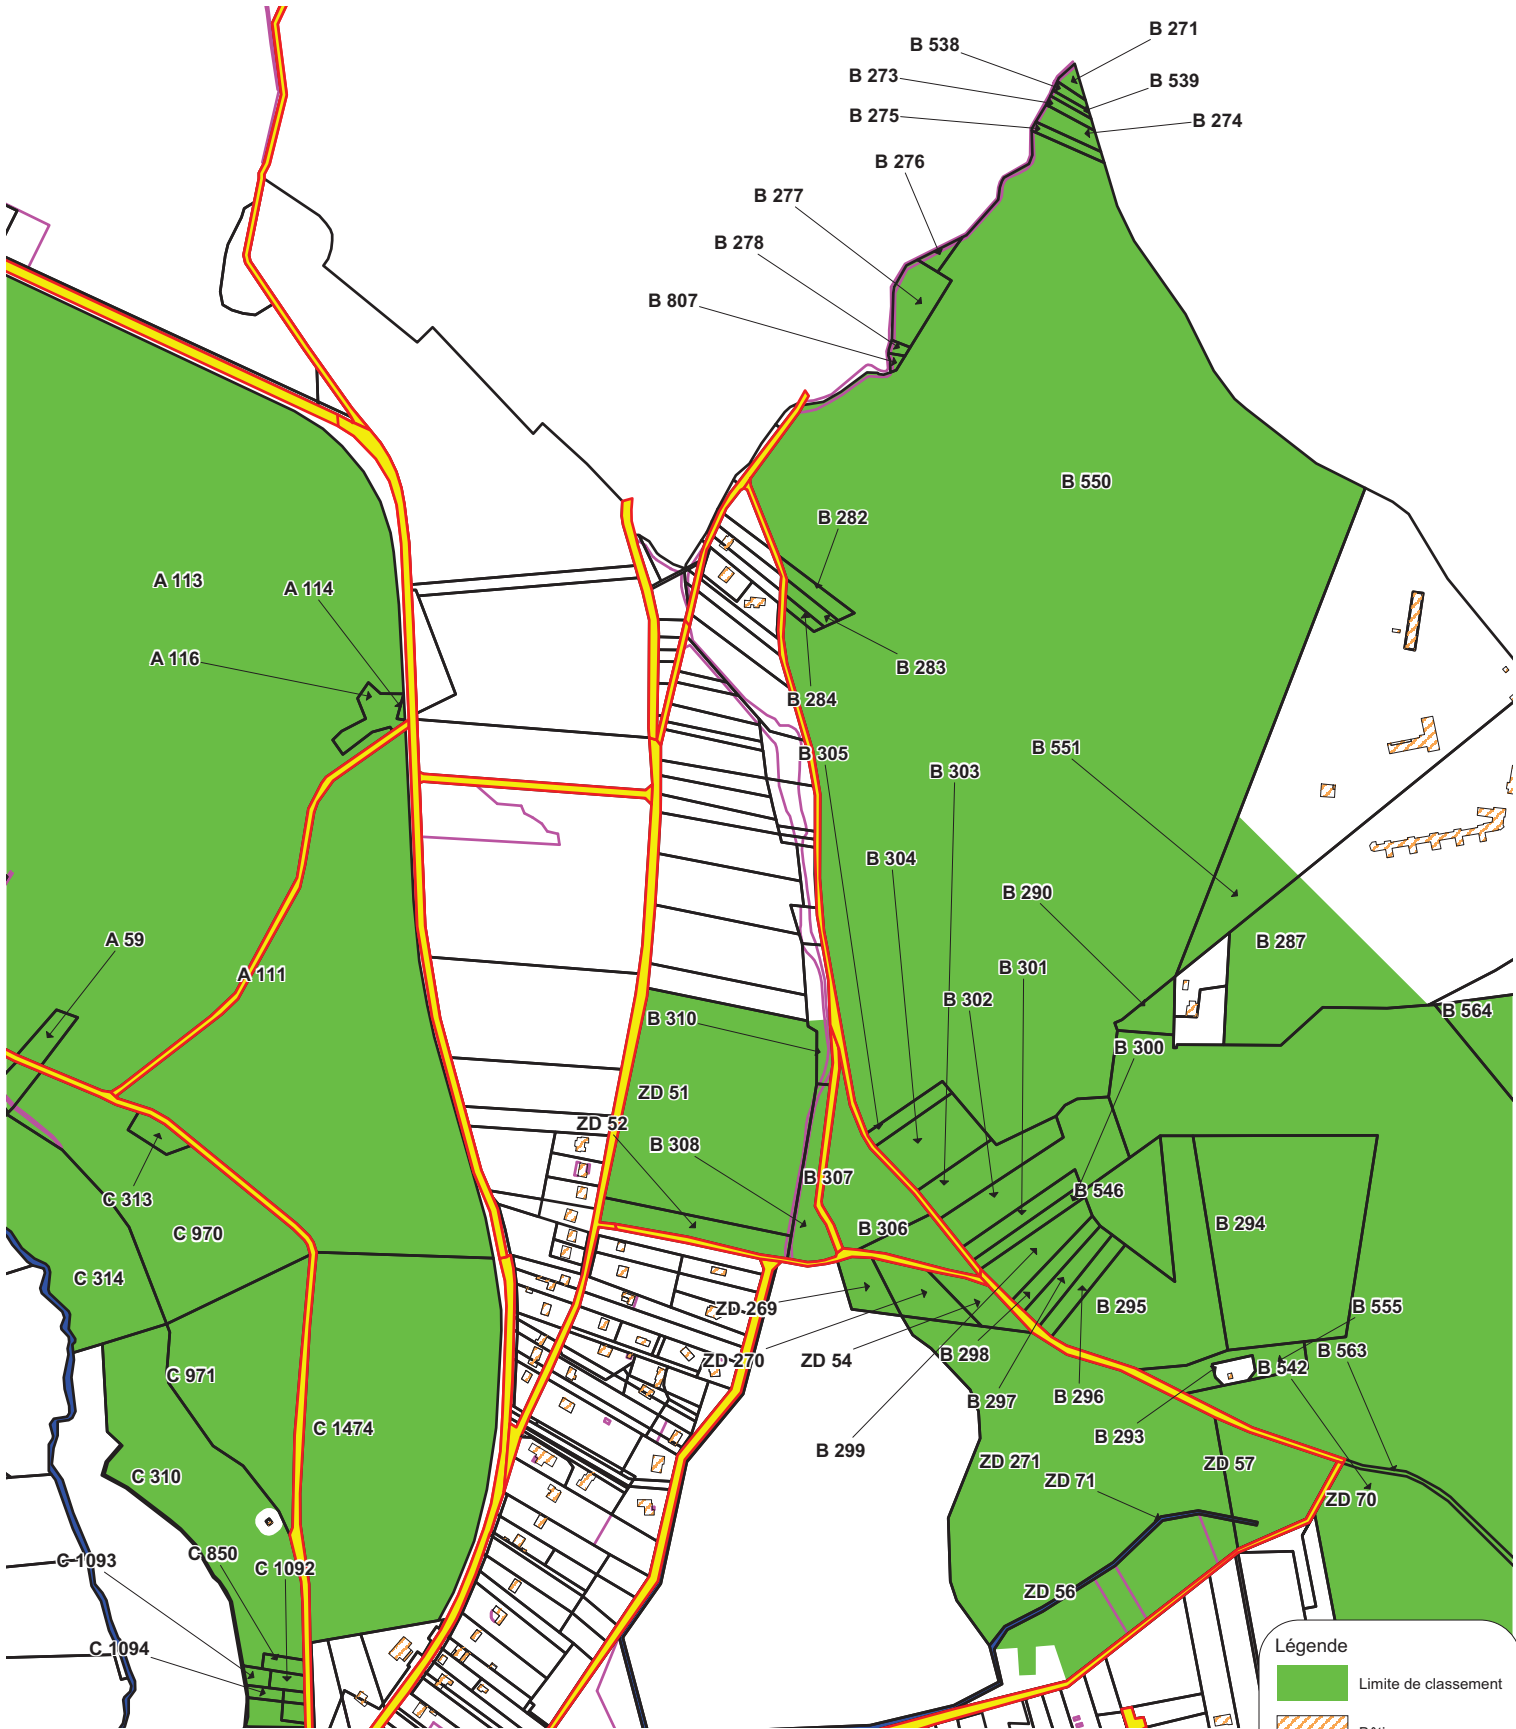

Préfecture des Yvelines

DDAF 78

PLANCHE 4

6/12

Échelle: 1:5 000

Légende

- Limite de classement
- Bâti
- Voirie
- Cadastré
- Hydrographie
- Divers

L31 parcelle cadastrale classée

DDAF78 - FB - 13/09/06