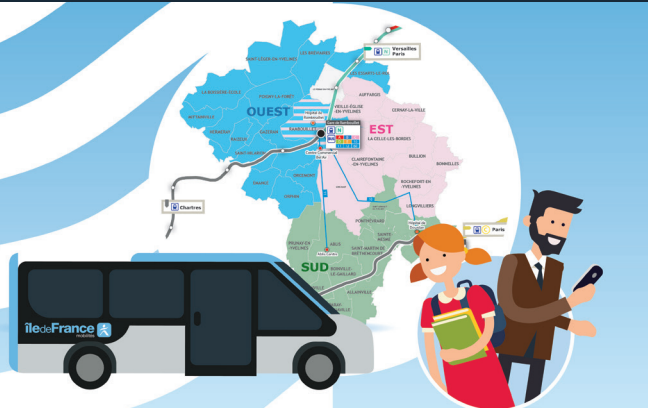

HORAIRES VALABLES À PARTIR DU 28 AVRIL 2020

**RAMBOUILLET**  
TRANSPORT À LA DEMANDE

**Informations pratiques  
& points de vente**

- Contact**
- Transport à la Demande**  
Île-de-France-Mobilités  
09 70 80 96 63
- Téléchargez gratuitement l'appli Acceo
- tad.idfmobilites.fr
- appli TàD  
Île-de-France Mobilités
- Points de vente**
- Établissement Transdev Rambouillet  
3, Rue Ampère - ZI du Pâtis  
78120 Rambouillet
  - Gare de Rambouillet
  - Gare de Dourdan
  - Gare de Gazeran
  - Gare de Les Essarts-le-Roi
  - La Civette du Parc Rambouillet